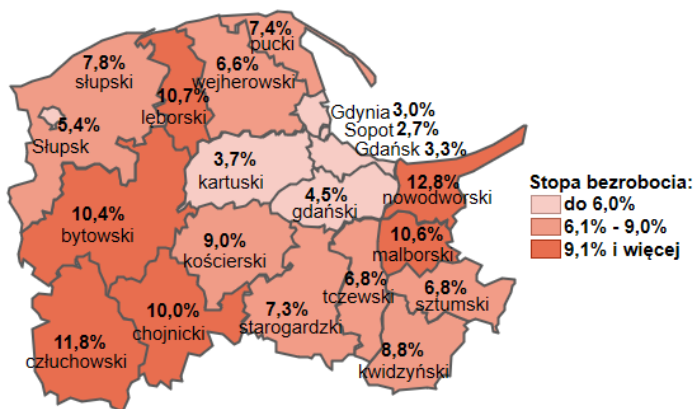

Rynek pracy województwa pomorskiego

Opracowanie miesięczne

luty 2026

stopa bezrobocia	zmiana m/m
5,7%	↗0,1 pkt. proc.
zarejestrowani bezrobotni	zmiana m/m
53 687	↗2,4%

WYBRANE GRUPY BEZROBOTNYCH

wolne miejsca pracy i aktywizacji zawodowej	zmiana m/m
2 695	↗20,2%
oświadczenia o powierzeniu pracy cudzoziemcowi	zmiana m/m
1 319	↗6,2%
powiadomienia o powierzeniu pracy obywatelom Ukrainy	zmiana m/m
5 815	↘11,1%