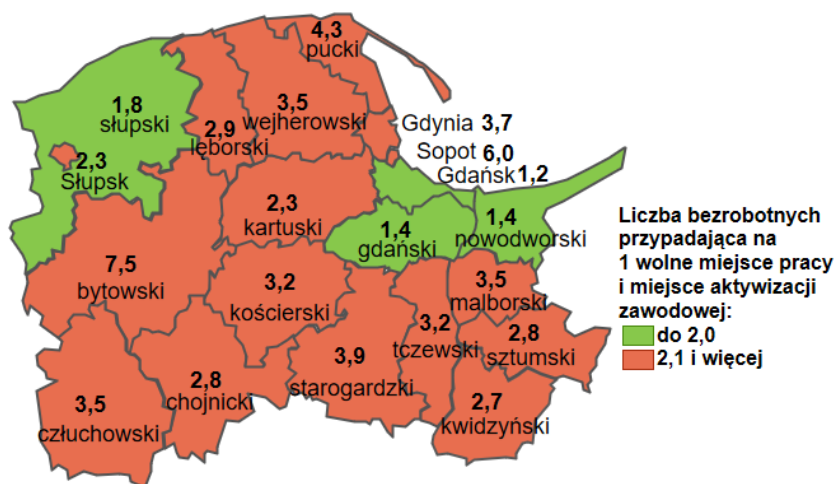

Rynek pracy województwa pomorskiego

Opracowanie miesięczne

luty 2026

stopa bezrobocia	zmiana m/m
5,7%	↗0,1 pkt. proc.
zarejestrowani bezrobotni	zmiana m/m
53 687	↗2,4%

WYBRANE GRUPY BEZROBOTNYCH

wolne miejsca pracy i aktywizacji zawodowej	zmiana m/m
2 695	↗20,2%
oświadczenia o powierzeniu pracy cudzoziemcowi	zmiana m/m
1 319	↗6,2%
powiadomienia o powierzeniu pracy obywatelom Ukrainy	zmiana m/m
5 815	↘11,1%