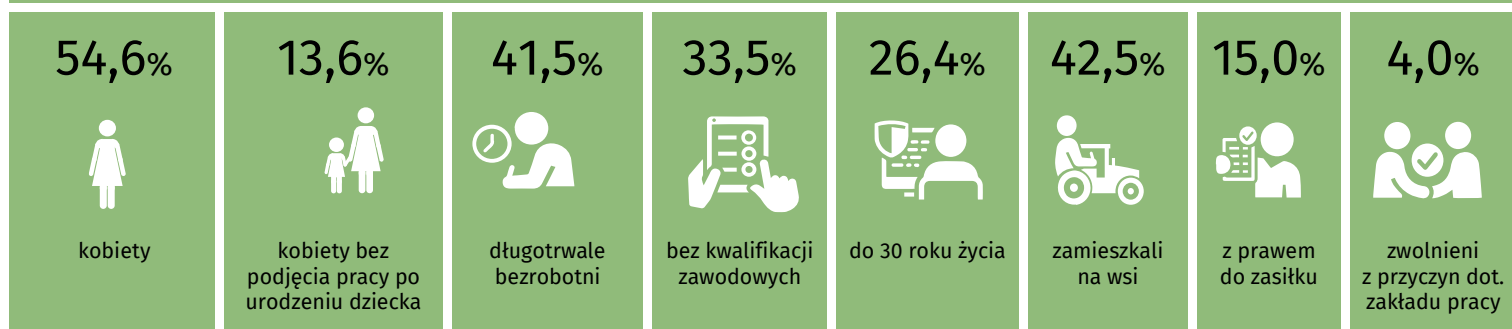

Rynek pracy województwa pomorskiego

Opracowanie miesięczne

luty 2026

stopa bezrobocia	zmiana m/m
5,7%	↗0,1 pkt. proc.
zarejestrowani bezrobotni	zmiana m/m
53 687	↗2,4%

WYBRANE GRUPY BEZROBOTNYCH

wolne miejsca pracy i aktywizacji zawodowej	zmiana m/m
2 695	↗20,2%
oświadczenia o powierzeniu pracy cudzoziemcowi	zmiana m/m
1 319	↗6,2%
powiadomienia o powierzeniu pracy obywatelom Ukrainy	zmiana m/m
5 815	↘11,1%